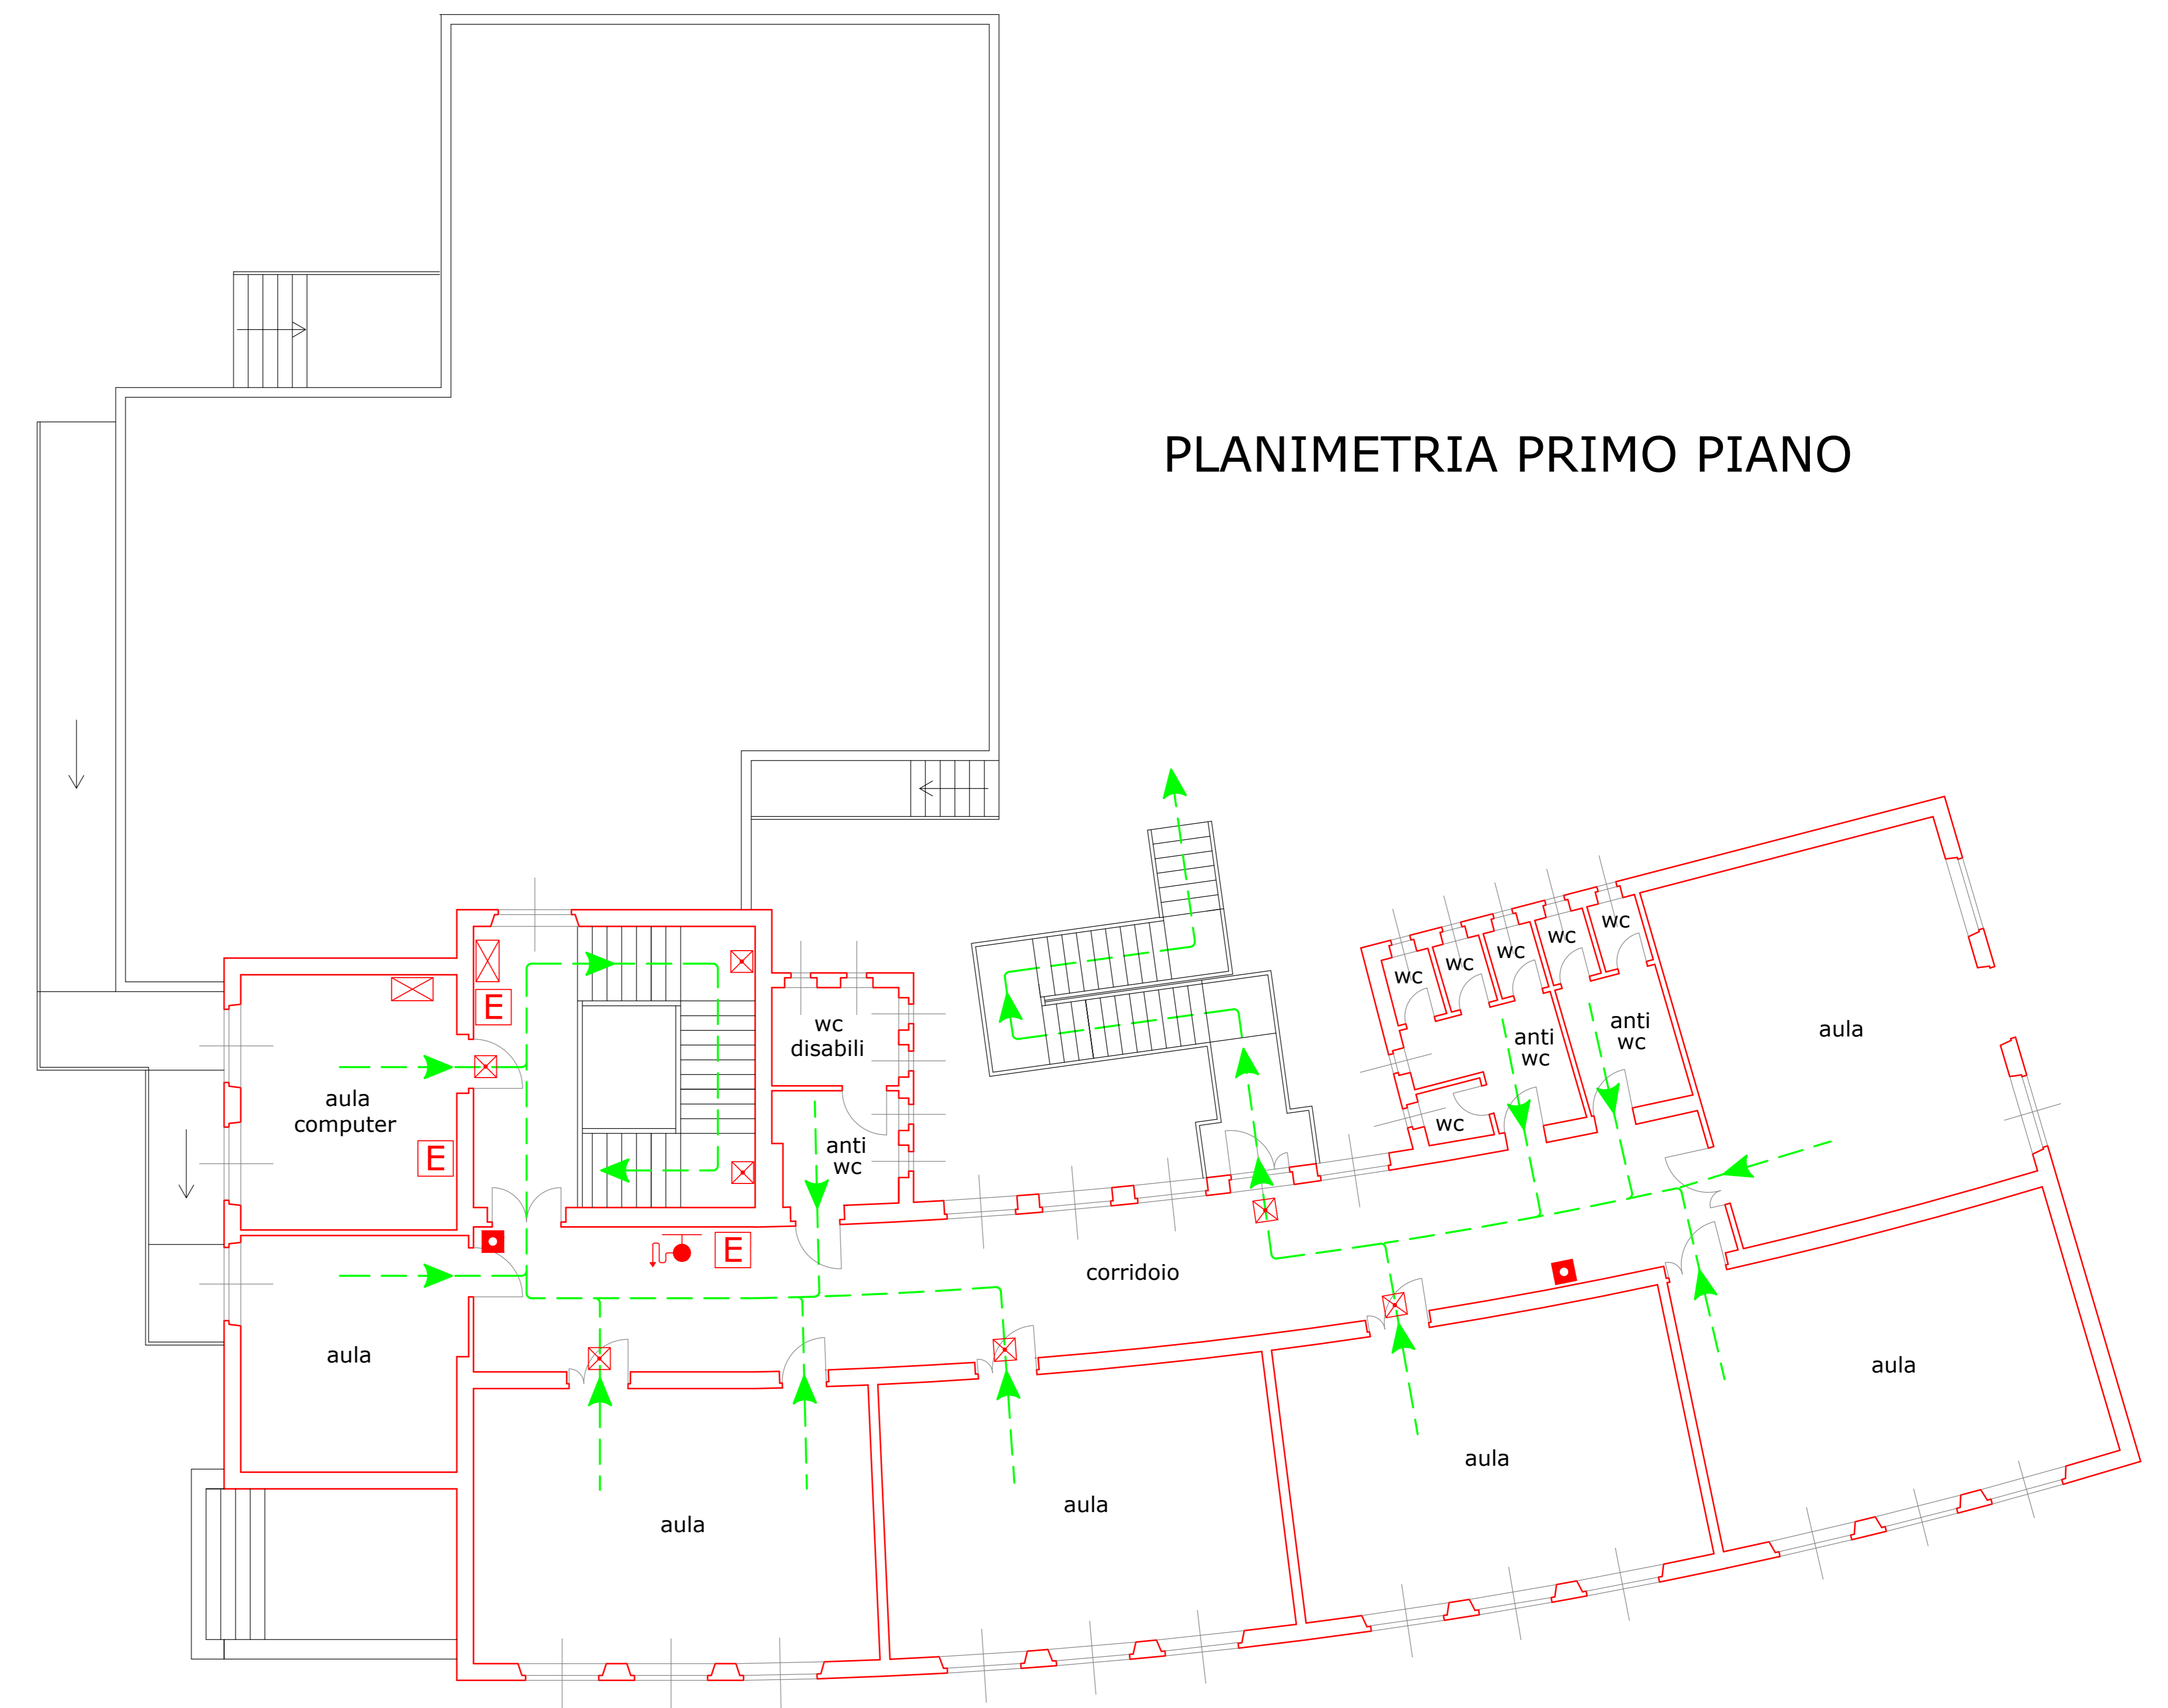

ISTITUTO COMPRENSIVO "G.ROLI" - TRIESTE
PRIMARIA ANNA FRANK -DOMIO

PLANIMETRIA PIANO TERRA

PLANIMETRIA PRIMO PIANO

-  allarme antincendio
-  estintore
-  idrante
-  quadro elettrico
-  illuminazione di sicurezza
-  percorso di uscita
-  punto di raccolta