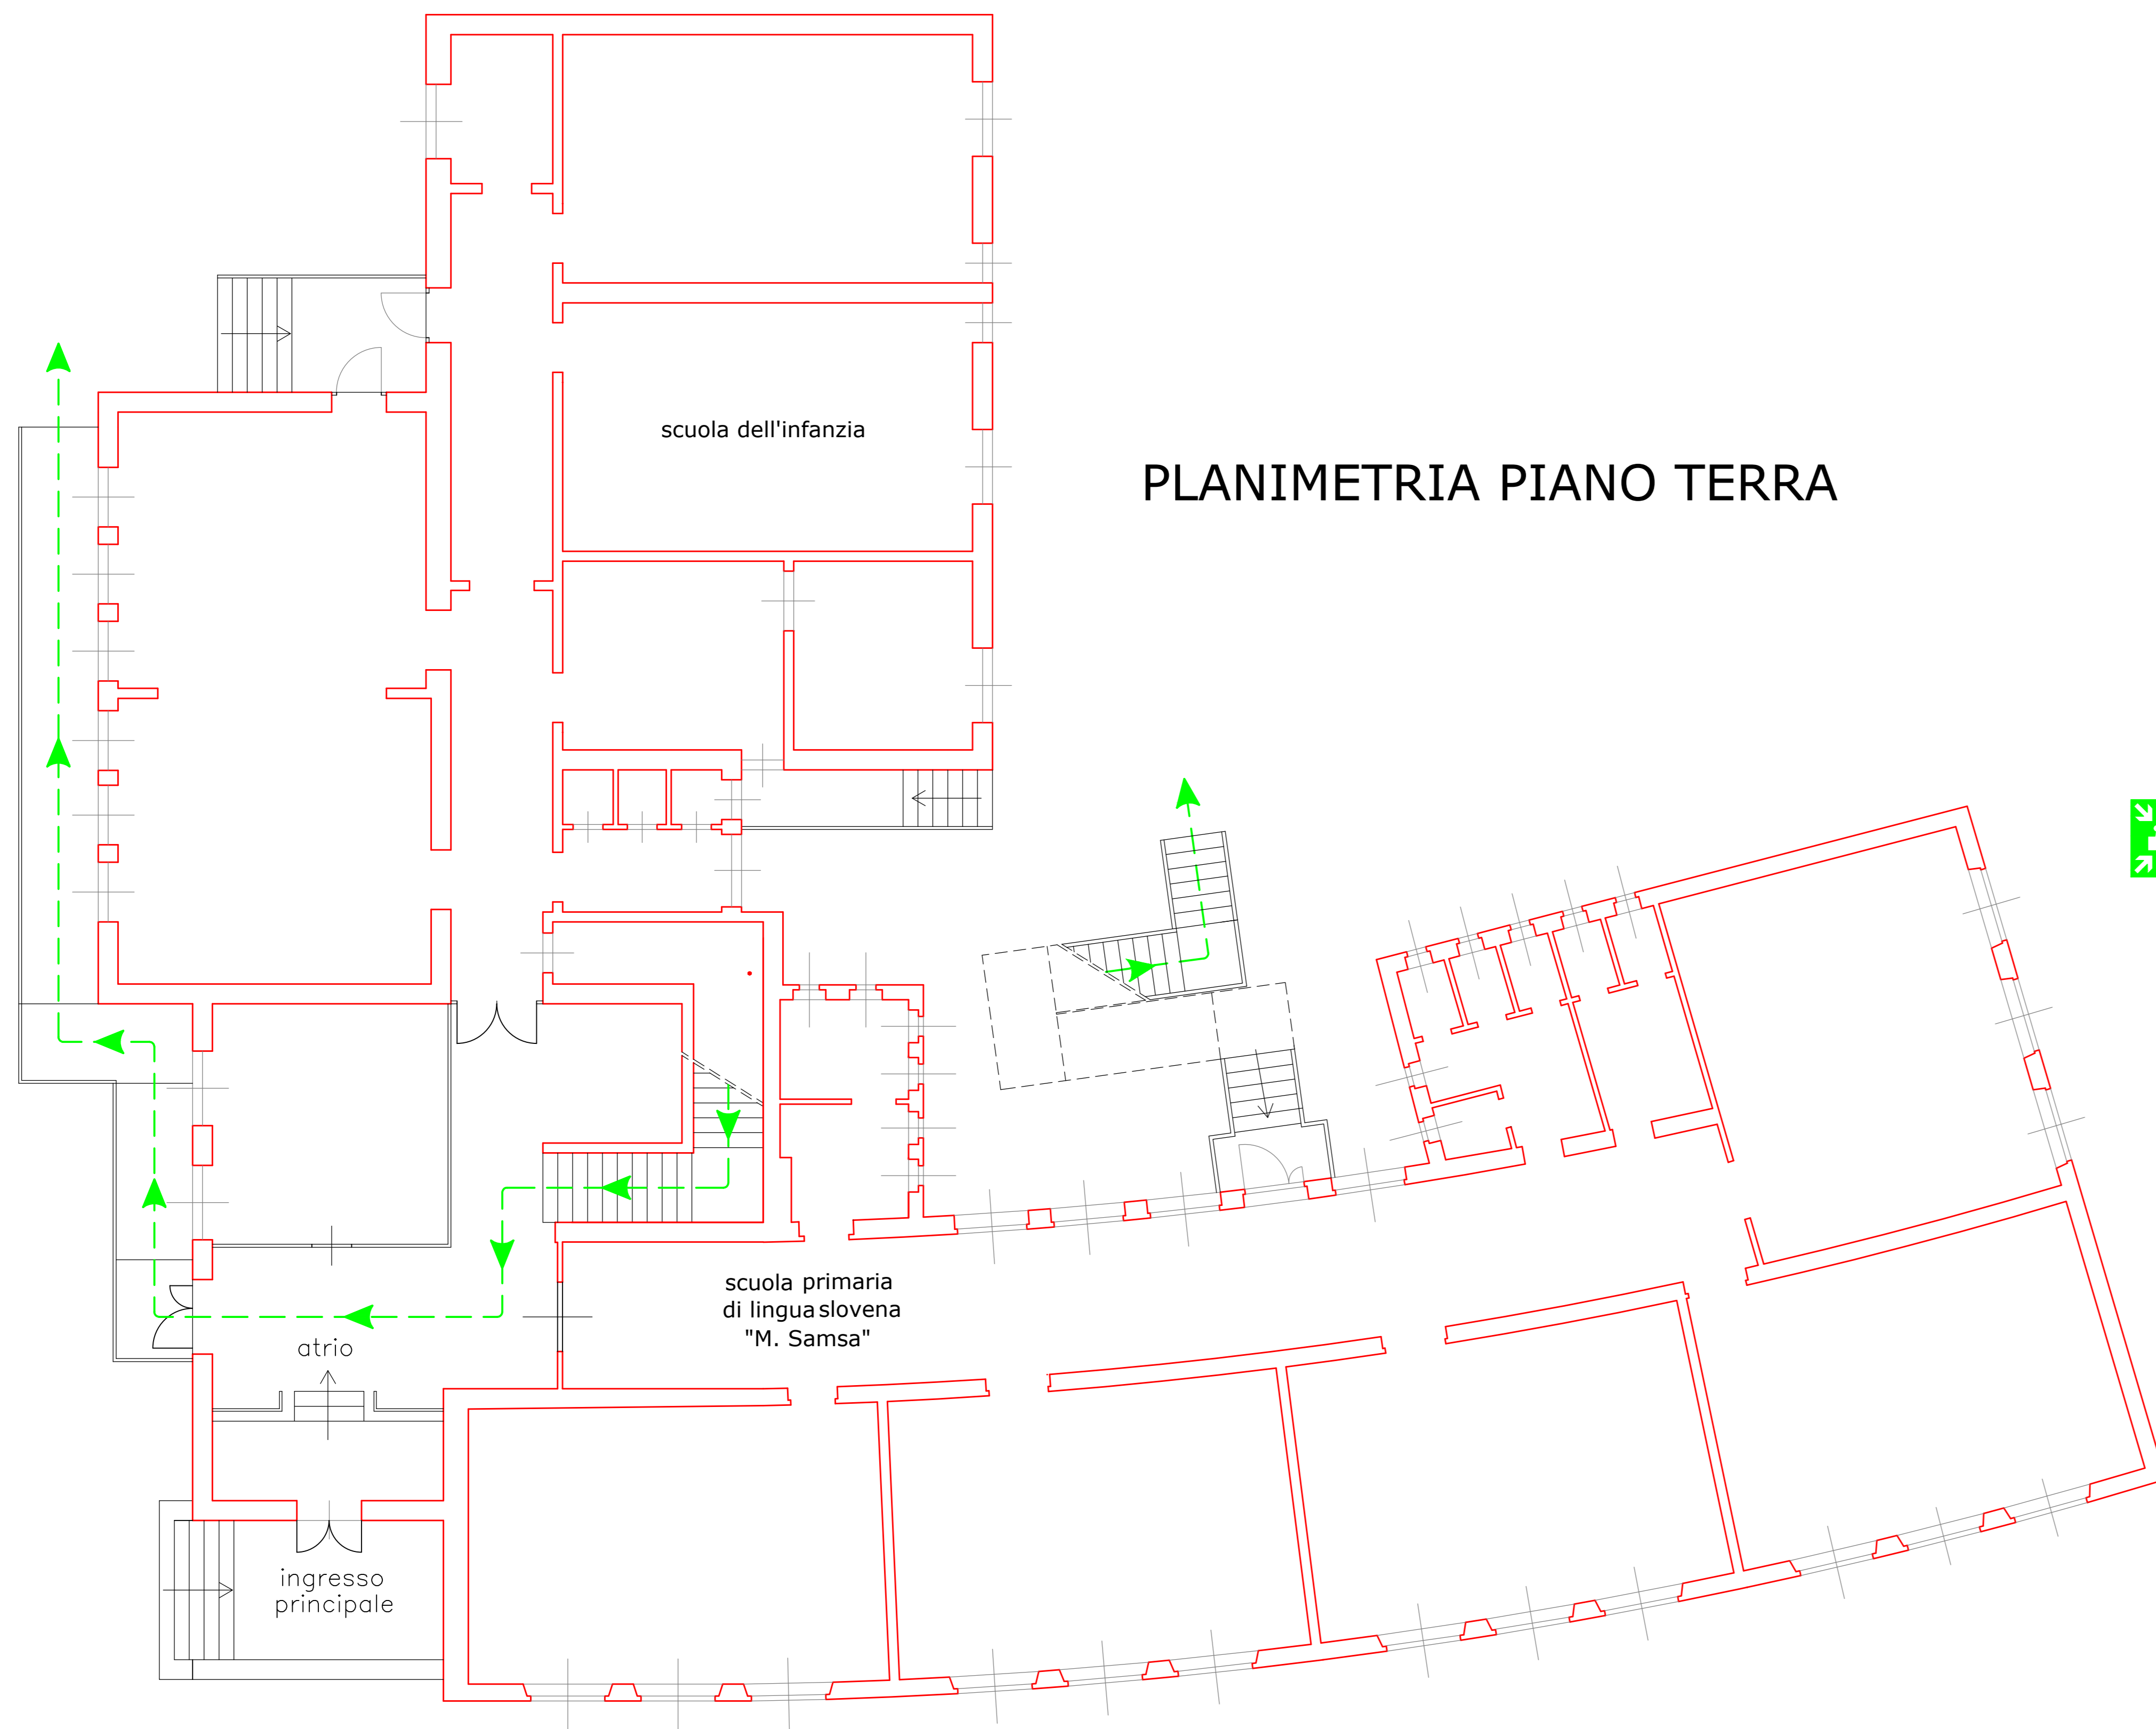

ISTITUTO COMPRENSIVO "G.ROLI" - TRIESTE
PRIMARIA ANNA FRANK -DOMIO

PLANIMETRIA PIANO TERRA

PLANIMETRIA PRIMO PIANO

-  allarme antincendio
-  estintore
-  idrante
-  quadro elettrico
-  illuminazione di sicurezza
-  percorso di uscita
-  punto di raccolta